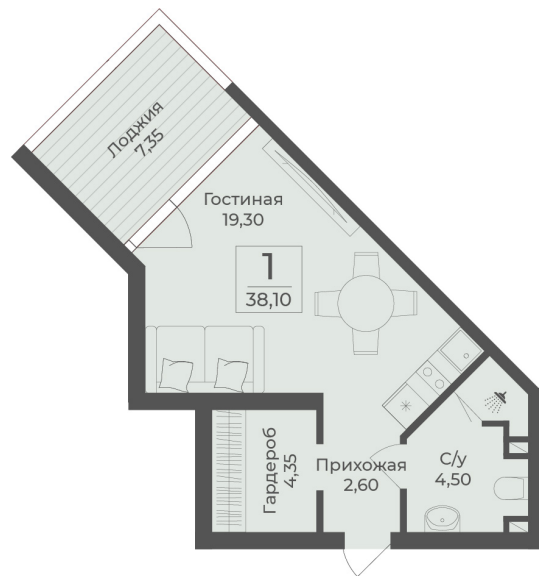

<https://rzv.ru/choice-flat/flat-6969554/>

г. Саки, Саки, ул. Набережная / ш.

Симферопольское

№ апартаментов: 801

Этаж: 8

Площадь: 38.1 кв. м.

Стоимость м2: 359 200

Стоимость: 13 685 520

Действительно на: 26.04.2026

Расположение на этаже

Расположение на генплане