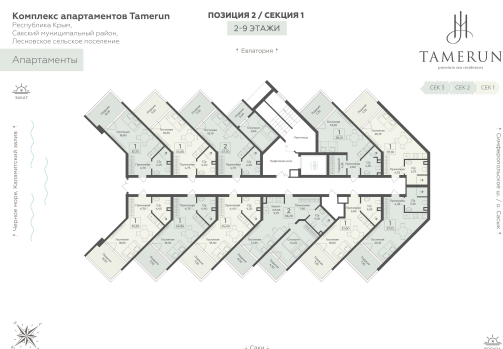

<https://rzv.ru/choice-flat/flat-6969554/>

г. Саки, Саки, ул. Набережная / ш.

Симферопольское

№ апартаментов: 801

Этаж: 8

Площадь: 38.1 кв. м.

Стоимость м2: 359 200

Стоимость: 13 685 520

Действительно на: 26.04.2026

Расположение на этаже

Расположение на генплане