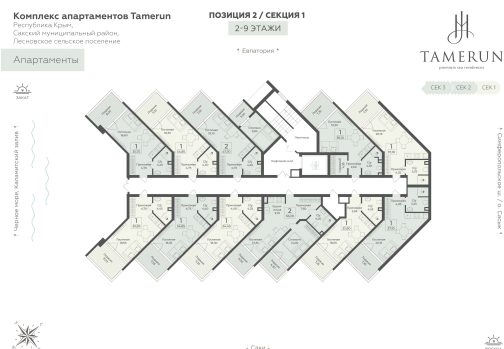

<https://rzv.ru/choice-flat/flat-6969554/>

г. Саки, Саки, ул. Набережная / Ш.

Симферопольское

№ апартаментов: 801

Этаж: 8

Площадь: 38.1 кв. м.

Стоимость м2: 359 200

Стоимость: 13 685 520

Действительно на: 26.06.2026

Расположение на этаже

Расположение на генплане