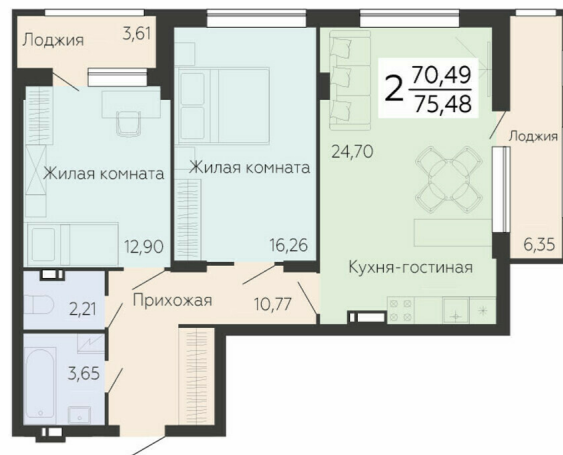

<https://rzv.ru/choice-flat/flat-6969576/>

г. Воронеж, Воронеж, Ленинский пр-т, 108а

№ квартиры: 183

Этаж: 10

Площадь: 75.48 кв. м.

Стоимость м2: 143 100

Стоимость: 10 801 188

Действительно на: 23.04.2026

Расположение на этаже

Расположение на генплане