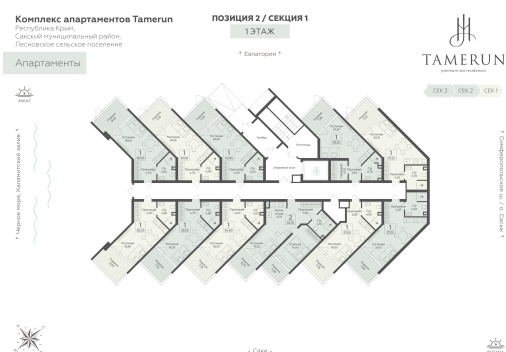

<https://rzv.ru/choice-flat/flat-6969593/>

г. Саки, Саки, ул. Набережная / ш.

Симферопольское

№ апартаментов: 138

Этаж: 1

Площадь: 34.85 кв. м.

**Стоимость м2: 334 220**

**Стоимость: 11 647 567**

### Расположение на этаже

### Расположение на генплане