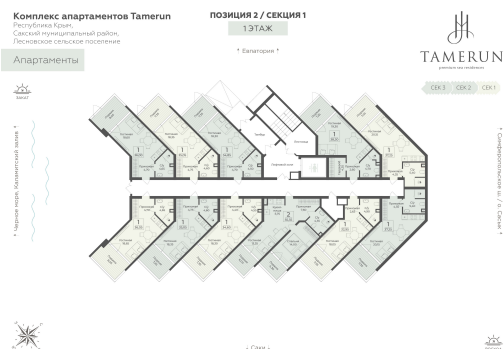

<https://rzv.ru/choice-flat/flat-6969593/>

г. Саки, Саки, ул. Набережная / Ш.
Симферопольское
№ апартаментов: 138
Этаж: 1
Площадь: 34.85 кв. м.

Стоимость м2: 334 220

Стоимость: 11 647 567

Действительно на: 26.06.2026

Расположение на этаже

Расположение на генплане