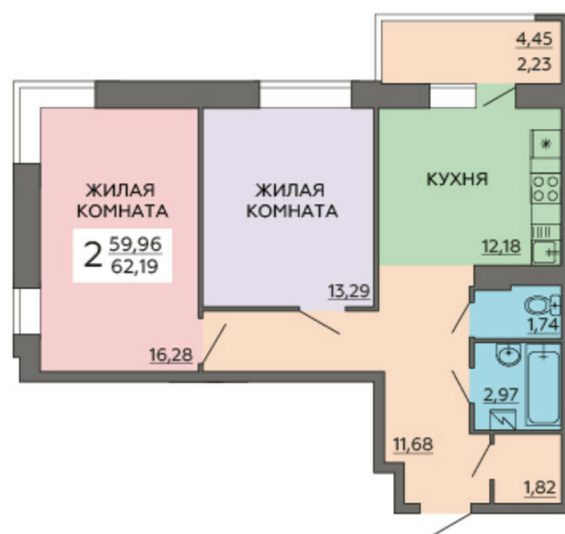

<https://rzv.ru/choice-flat/flat-6969600/>

г. Воронеж, Воронеж, ул. Ворошилова, 63/2

№ квартиры: 180

Этаж: 19

Площадь: 62.72 кв. м.

**Стоимость м2: 132 035**

**Стоимость: 8 281 235**

Действительно на: 24.04.2026

### Расположение на этаже

### Расположение на генплане