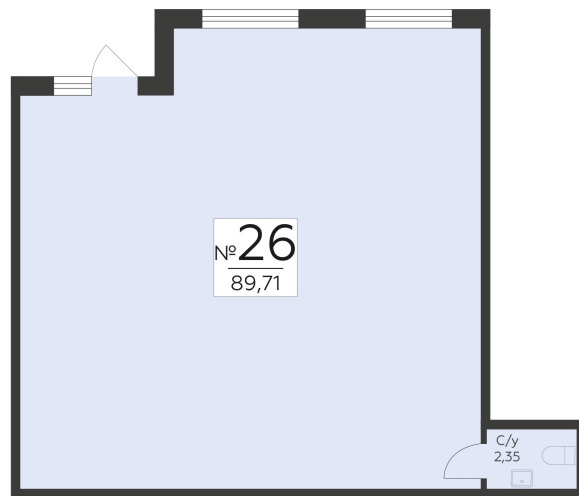

<https://rzv.ru/choice-flat/flat-6969626/>

г. Воронеж, Воронеж, ул. Чапаева, 68а

№ квартиры: 26

Этаж: 1

Площадь: 89.71 кв. м.

Стоимость м2: 173 000

Стоимость: 15 519 830

Действительно на: 29.04.2026

Расположение на этаже

Расположение на генплане