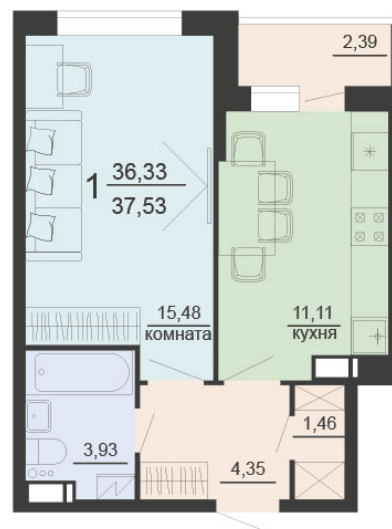

<https://rzv.ru/choice-flat/flat-6969633/>

г. Воронеж, Воронеж, ул. Богдана Хмельницкого,
45а

№ квартиры: 148

Этаж: 14

Площадь: 37.53 кв. м.

Стоимость м2: 122 200

Стоимость: 4 586 166

Действительно на: 26.04.2026

Расположение на этаже

Жилой комплекс Чехов

Квартиры

1 СЕКЦИЯ
38 квартир

Расположение на генплане