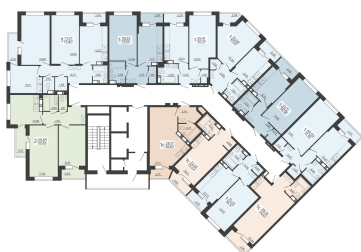

<https://rzv.ru/choice-flat/flat-6969633/>

г. Воронеж, Воронеж, ул. Богдана Хмельницкого,
45а

№ квартиры: 148

Этаж: 14

Площадь: 37.53 кв. м.

Стоимость м2: 122 200

Стоимость: 4 586 166

Действительно на: 26.04.2026

Расположение на этаже

Жилой комплекс Чехов

Квартиры

1 СЕКЦИЯ
38 квартир

Расположение на генплане