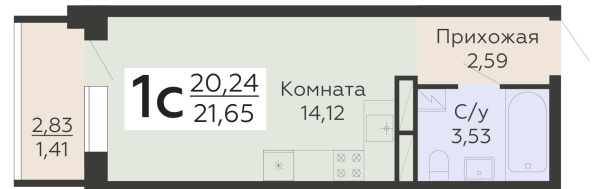

ЖИЛОЙ КОМПЛЕКС

НИКИТИНСКИЕ САДЫ

Подъезд 3

1-комнатная
(студия)

<https://rzv.ru/choice-flat/flat-6969715/>

г. Воронеж, Воронеж, ул. Покровская, 19

№ квартиры: 775

Этаж: 16

Площадь: 21.65 кв. м.

Стоимость м2: 131 000

Стоимость: 2 836 150

Действительно на: 25.04.2026

Расположение на этаже

Расположение на генплане

развитие

RZV.RU