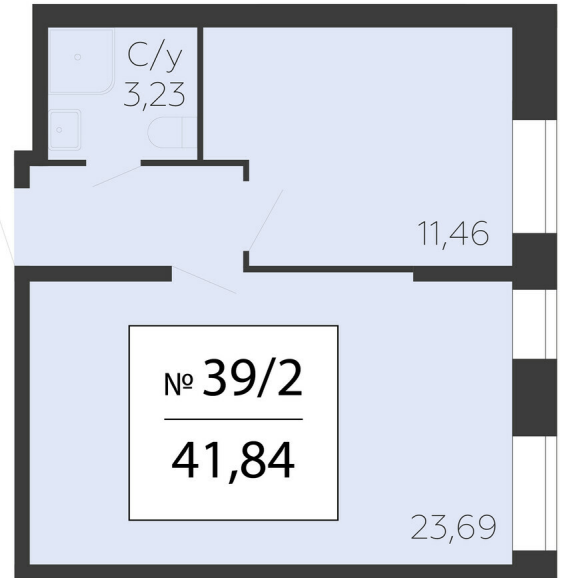

<https://rzv.ru/choice-flat/flat-6969728/>

г. Подольск, Московская обл. г. Подольск, ул.
Садовая, 3/1
№ квартиры: 39/2
Этаж: 2
Площадь: 41.84 кв. м.

Стоимость м2: 173 500

Стоимость: 7 259 240

Действительно на: 01.05.2026

Расположение на этаже

Расположение на генплане