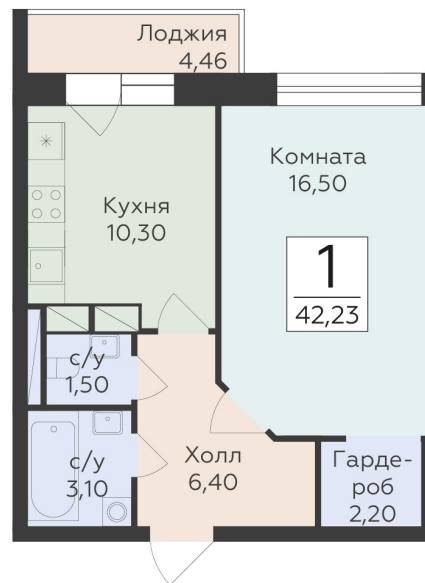

<https://rzv.ru/choice-flat/flat-6969741/>

г. Родники, Московская обл., пгт. Родники, ул. Трудовая

№ квартиры: 39

Этаж: 9

Площадь: 42.23 кв. м.

Стоимость м2: 157 430

Стоимость: 6 648 269

Действительно на: 27.04.2026

Расположение на этаже

Расположение на генплане