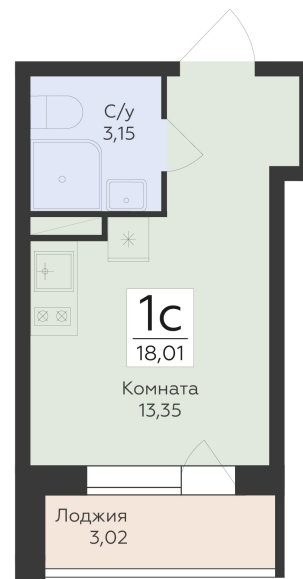

<https://rzv.ru/choice-flat/flat-6969749/>

г. Воронеж, Воронеж, улица 45-й Стрелковой  
Дивизии

№ квартиры: 416

Этаж: 15

Площадь: 18.01 кв. м.

**Стоимость м2: 199 000**

**Стоимость: 3 583 990**

Действительно на: 27.04.2026

### Расположение на этаже

### Расположение на генплане