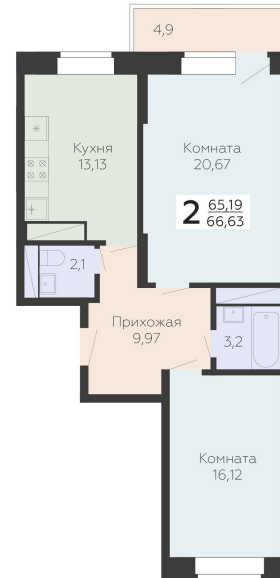

<https://rzv.ru/choice-flat/flat-6969754/>

г. Подольск, Московская обл. г. Подольск, ул.  
Садовая, 3/1  
№ квартиры: 411  
Этаж: 20  
Площадь: 66.63 кв. м.

**Стоимость м2: 174 500**  
**Стоимость: 11 626 935**

### Расположение на этаже

### Расположение на генплане