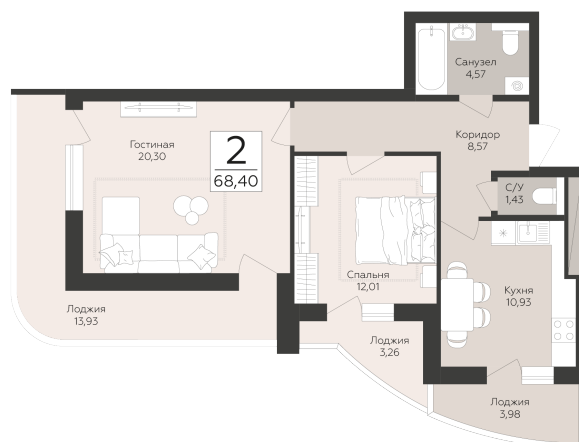

<https://rzv.ru/choice-flat/flat-6969851/>

г. Самара, Самара, ул. Советской Армии /  
ул.Хабаровская

№ квартиры: 102

Этаж: 13

Площадь: 68.4 кв. м.

**Стоимость м2: 160 800**

**Стоимость: 10 998 720**

Действительно на: 28.04.2026

### Расположение на этаже

### Расположение на генплане