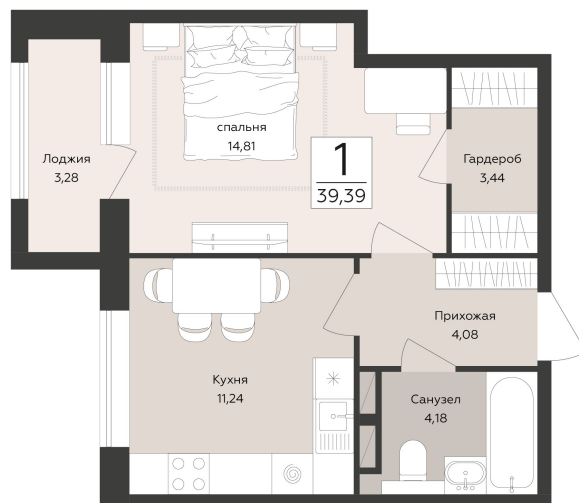

<https://rzv.ru/choice-flat/flat-6969869/>

г. Воронеж, Воронеж, наб. Массалитинова, д. 1/1

№ квартиры: 59

Этаж: 10

Площадь: 39.39 кв. м.

**Стоимость м2: 215 000**

**Стоимость: 8 468 850**

Действительно на: 28.04.2026

### Расположение на этаже

### Расположение на генплане