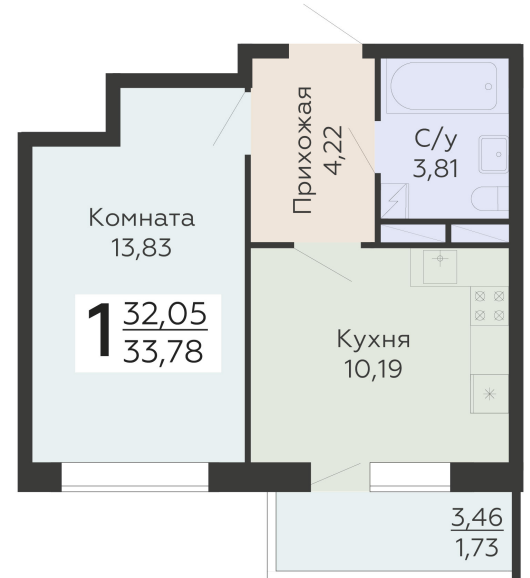

ЖИЛОЙ КОМПЛЕКС

НИКИТИНСКИЕ САДЫ

Подъезд 4

1-комнатная  
квартира

<https://rzv.ru/choice-flat/flat-6969882/>

г. Воронеж, Воронеж, ул. Покровская, 19

№ квартиры: 1 081

Этаж: 18

Площадь: 33.78 кв. м.

**Стоимость м2: 120 700**

**Стоимость: 4 077 246**

Действительно на: 28.04.2026

### Расположение на этаже