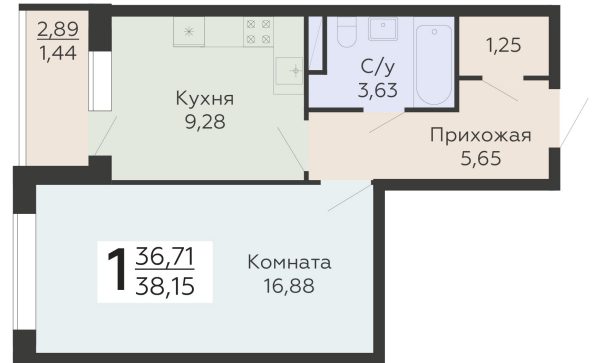

ЖИЛОЙ КОМПЛЕКС

НИКИТИНСКИЕ САДЫ

Подъезд 2

1-комнатная
квартира

<https://rzv.ru/choice-flat/flat-6969892/>

г. Воронеж, Воронеж, ул. Покровская, 19

№ квартиры: 431

Этаж: 11

Площадь: 38.15 кв. м.

Стоимость м2: 127 350

Стоимость: 4 858 403

Действительно на: 04.05.2026

Расположение на этаже

Расположение на генплане

развитие

RZV.RU