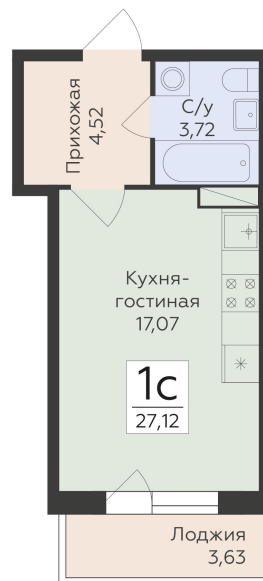

<https://rzv.ru/choice-flat/flat-6969898/>

г. Воронеж, Воронеж, ул. Чапаева, 68а

№ квартиры: 155

Этаж: 12

Площадь: 27.12 кв. м.

Стоимость м2: 176 090

Стоимость: 4 775 561

Действительно на: 02.05.2026

Расположение на этаже

Расположение на генплане