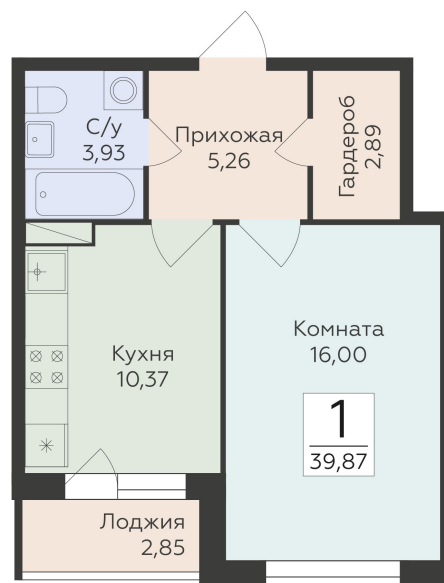

<https://rzv.ru/choice-flat/flat-6969899/>

г. Воронеж, Воронеж, ул. Чапаева, 68а

№ квартиры: 156

Этаж: 12

Площадь: 39.87 кв. м.

Стоимость м2: 152 340

Стоимость: 6 073 796

Действительно на: 30.04.2026

Расположение на этаже

Расположение на генплане