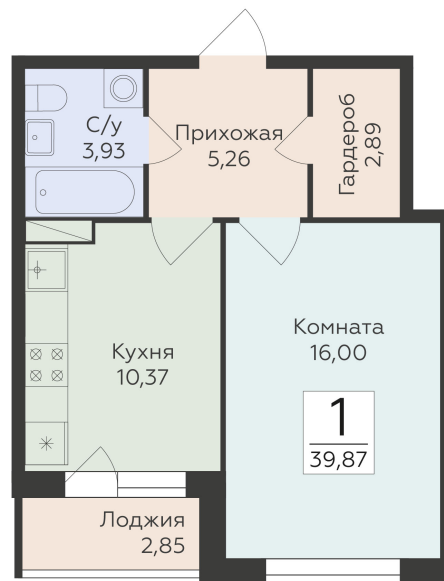

<https://rzv.ru/choice-flat/flat-6969899/>

г. Воронеж, Воронеж, ул. Чапаева, 68а

№ квартиры: 156

Этаж: 12

Площадь: 39.87 кв. м.

**Стоимость м2: 163 890**

**Стоимость: 6 534 294**

Действительно на: 10.07.2026

### Расположение на этаже

### Расположение на генплане