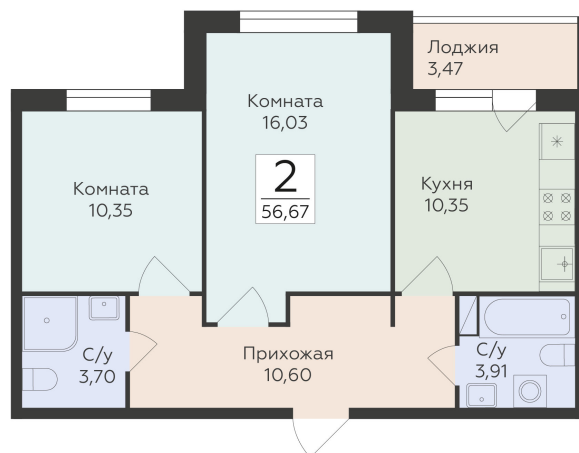

<https://rzv.ru/choice-flat/flat-6969903/>

г. Воронеж, Воронеж, ул. Чапаева, 68а

№ квартиры: 161

Этаж: 12

Площадь: 56.67 кв. м.

**Стоимость м2: 148 700**

**Стоимость: 8 426 829**

Действительно на: 30.04.2026

### Расположение на этаже

### Расположение на генплане