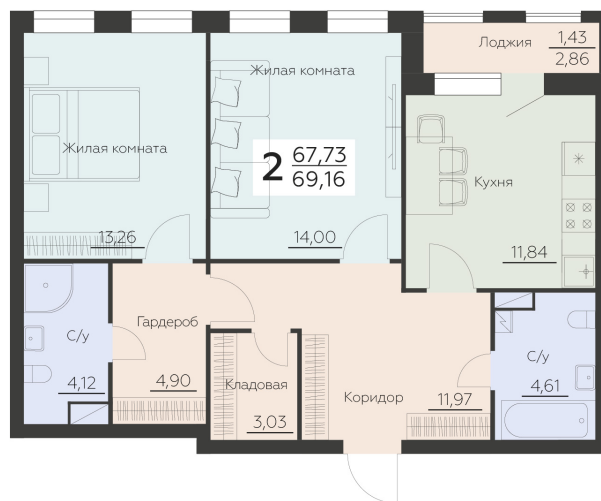

<https://rzv.ru/choice-flat/flat-6969956/>

г. Воронеж, Воронеж, ул. Ленинградская, 29Б

№ квартиры: 105

Этаж: 14

Площадь: 69.16 кв. м.

**Стоимость м2: 146 800**

**Стоимость: 10 152 688**

Действительно на: 30.04.2026

### Расположение на этаже

### Расположение на генплане