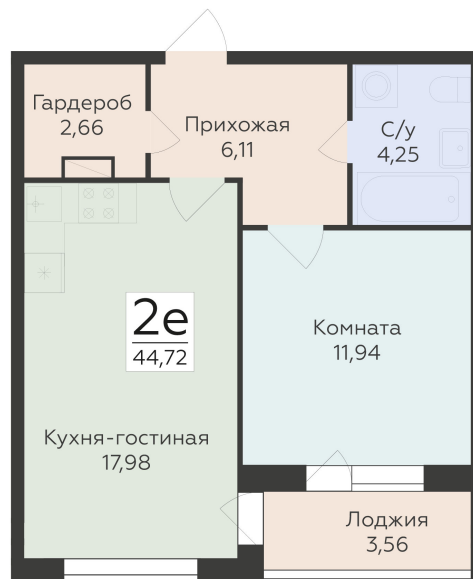

<https://rzv.ru/choice-flat/flat-6969966/>

г. Воронеж, Воронеж, ул. Чапаева, 68а

№ квартиры: 292

Этаж: 10

Площадь: 44.72 кв. м.

**Стоимость м2: 150 500**

**Стоимость: 6 730 360**

Действительно на: 30.04.2026

### Расположение на этаже

### Расположение на генплане