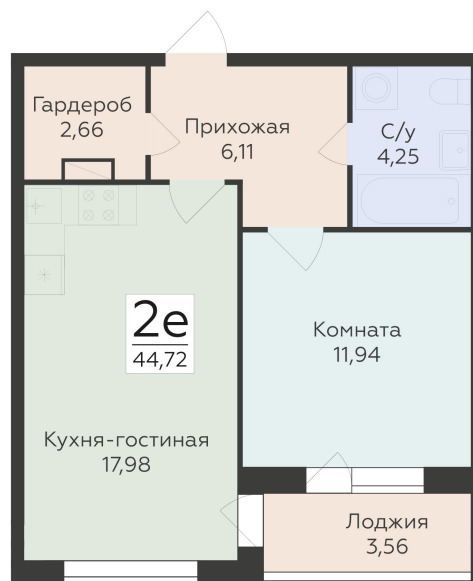

<https://rzv.ru/choice-flat/flat-6969966/>

г. Воронеж, Воронеж, ул. Чапаева, 68а

№ квартиры: 292

Этаж: 10

Площадь: 44.72 кв. м.

Стоимость м2: 162 050

Стоимость: 7 246 876

Действительно на: 26.06.2026

Расположение на этаже

Расположение на генплане