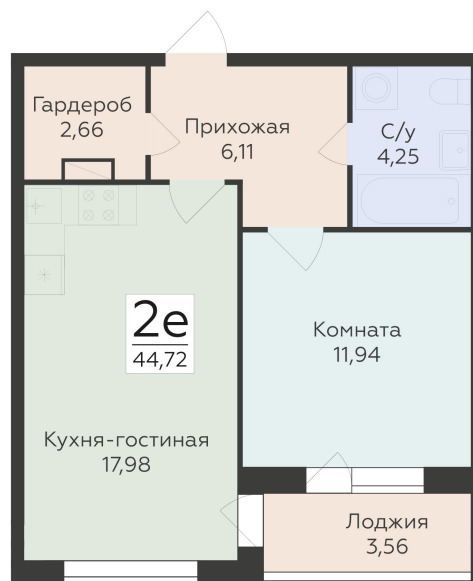

<https://rzv.ru/choice-flat/flat-6969966/>

г. Воронеж, Воронеж, ул. Чапаева, 68а

№ квартиры: 292

Этаж: 10

Площадь: 44.72 кв. м.

Стоимость м2: 160 500

Стоимость: 7 177 560

Действительно на: 07.06.2026

Расположение на этаже

Расположение на генплане