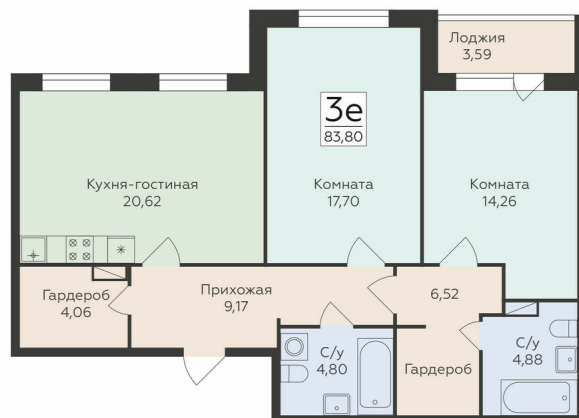

<https://rzv.ru/choice-flat/flat-6969969/>

г. Воронеж, Воронеж, ул. Чапаева, 68а

№ квартиры: 295

Этаж: 10

Площадь: 83.8 кв. м.

**Стоимость м2: 133 100**

**Стоимость: 11 153 780**

Действительно на: 30.04.2026

### Расположение на этаже

### Расположение на генплане