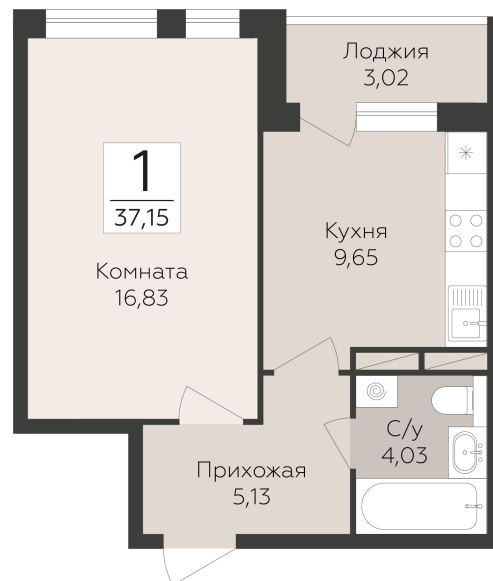

<https://rzv.ru/choice-flat/flat-6970017/>

г. Воронеж, Воронеж, улица 45-й Стрелковой  
Дивизии

№ квартиры: 240

Этаж: 7

Площадь: 37.15 кв. м.

**Стоимость м2: 148 100**

**Стоимость: 5 501 915**

Действительно на: 03.05.2026

### Расположение на этаже

### Расположение на генплане