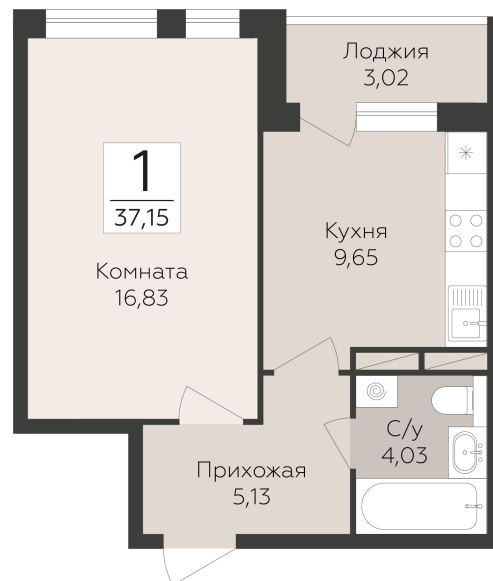

<https://rzv.ru/choice-flat/flat-6970018/>

г. Воронеж, Воронеж, улица 45-й Стрелковой  
Дивизии

№ квартиры: 256

Этаж: 9

Площадь: 37.15 кв. м.

**Стоимость м2: 148 100**

**Стоимость: 5 501 915**

Действительно на: 03.05.2026

### Расположение на этаже

### Расположение на генплане