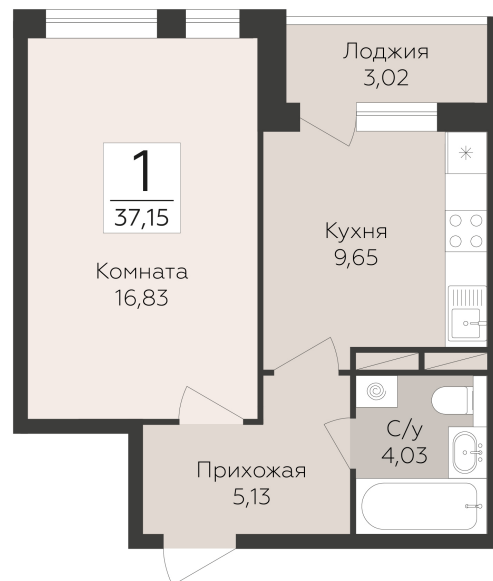

<https://rzv.ru/choice-flat/flat-6970031/>

г. Воронеж, Воронеж, улица 45-й Стрелковой  
Дивизии

№ квартиры: 288

Этаж: 13

Площадь: 37.15 кв. м.

**Стоимость м2: 153 100**

**Стоимость: 5 687 665**

Действительно на: 03.05.2026

### Расположение на этаже

### Расположение на генплане