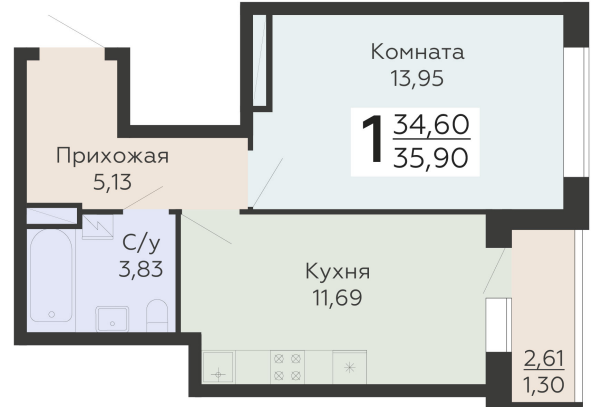

ЖИЛОЙ КОМПЛЕКС

НИКИТИНСКИЕ САДЫ

Подъезд 2

1-комнатная  
квартира

<https://rzv.ru/choice-flat/flat-6970120/>

г. Воронеж, Воронеж, ул. Покровская, 19

№ квартиры: 422

Этаж: 11

Площадь: 35.9 кв. м.

**Стоимость м2: 129 300**

**Стоимость: 4 641 870**

Действительно на: 04.05.2026

### Расположение на этаже