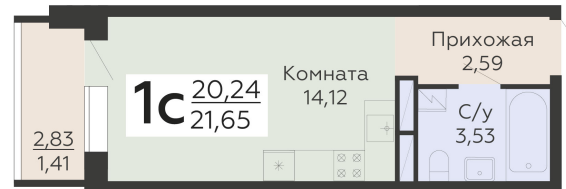

ЖИЛОЙ КОМПЛЕКС

НИКИТИНСКИЕ САДЫ

Подъезд 4

1-комнатная
(студия)

<https://rzv.ru/choice-flat/flat-6970122/>

г. Воронеж, Воронеж, ул. Покровская, 19

№ квартиры: 1 011

Этаж: 13

Площадь: 21.65 кв. м.

Стоимость м2: 131 000

Стоимость: 2 836 150

Действительно на: 04.05.2026

Расположение на этаже

Расположение на генплане

развитие

RZV.RU