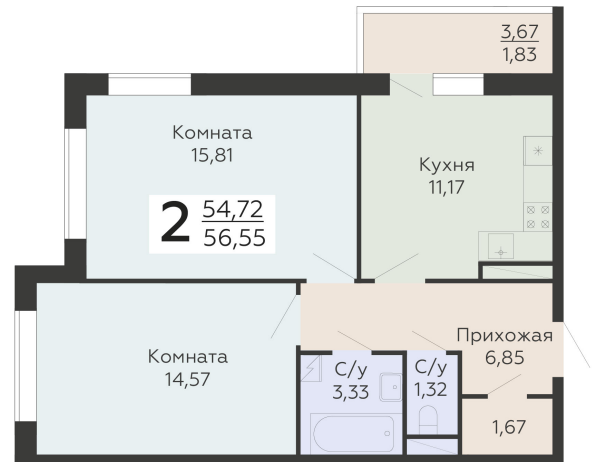

ЖИЛОЙ КОМПЛЕКС

НИКИТИНСКИЕ САДЫ

Подъезд 4

2-комнатная  
квартира

<https://rzv.ru/choice-flat/flat-6970123/>

г. Воронеж, Воронеж, ул. Покровская, 19

№ квартиры: 1 103

Этаж: 19

Площадь: 56.55 кв. м.

**Стоимость м2: 117 020**

**Стоимость: 6 617 481**

Действительно на: 06.05.2026

### Расположение на этаже