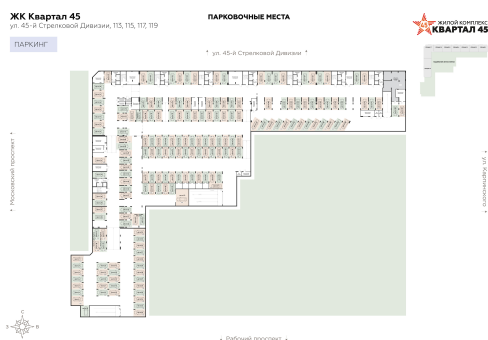

Расположение на этаже