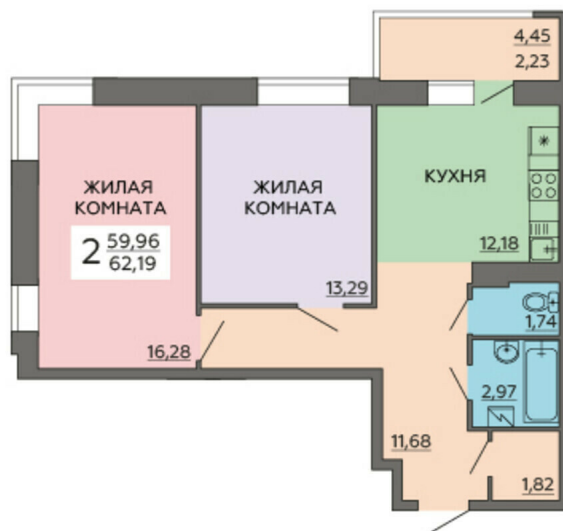

<https://rzv.ru/choice-flat/flat-6970142/>

г. Воронеж, Воронеж, ул. Ворошилова, 63/2

№ квартиры: 180

Этаж: 19

Площадь: 62.72 кв. м.

**Стоимость м2: 132 035**

**Стоимость: 8 281 235**

Действительно на: 04.05.2026

### Расположение на этаже

### Расположение на генплане