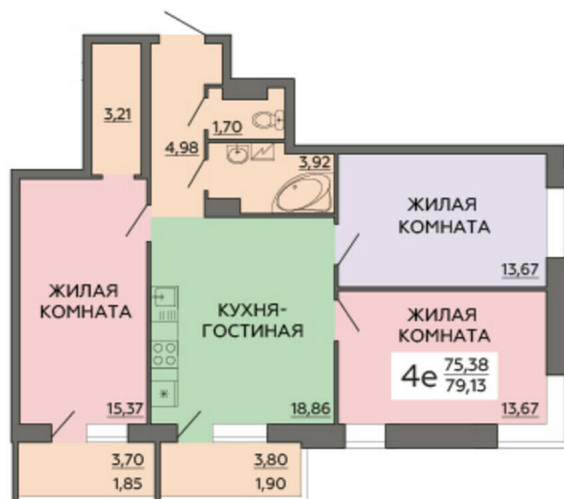

<https://rzv.ru/choice-flat/flat-6970143/>

г. Воронеж, Воронеж, ул. Ворошилова, 63/2

№ квартиры: 84

Этаж: 10

Площадь: 79.13 кв. м.

Стоимость м2: 141 150

Стоимость: 11 169 200

Действительно на: 01.05.2026

Расположение на этаже

Расположение на генплане