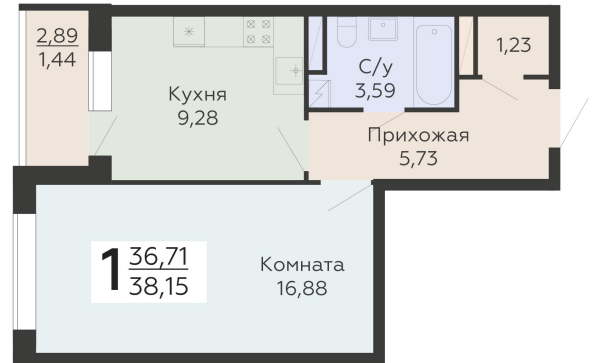

ЖИЛОЙ КОМПЛЕКС

НИКИТИНСКИЕ САДЫ

Подъезд 1

1-комнатная
квартира

<https://rzv.ru/choice-flat/flat-6970148/>

г. Воронеж, Воронеж, ул. Покровская, 19

№ квартиры: 12

Этаж: 2

Площадь: 38.15 кв. м.

Стоимость м2: 117 350

Стоимость: 4 476 903

Действительно на: 04.05.2026

Расположение на этаже

Расположение на генплане

развитие

RZV.RU