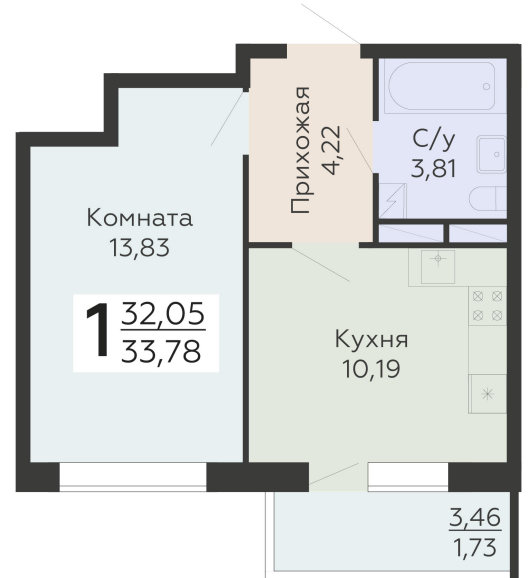

ЖИЛОЙ КОМПЛЕКС

НИКИТИНСКИЕ САДЫ

Подъезд 4

1-комнатная
квартира

<https://rzv.ru/choice-flat/flat-6970175/>

г. Воронеж, Воронеж, ул. Покровская, 19

№ квартиры: 1 096

Этаж: 19

Площадь: 33.78 кв. м.

Стоимость м2: 120 700

Стоимость: 4 077 246

Действительно на: 04.05.2026

Расположение на этаже

Расположение на генплане

развитие

RZV.RU