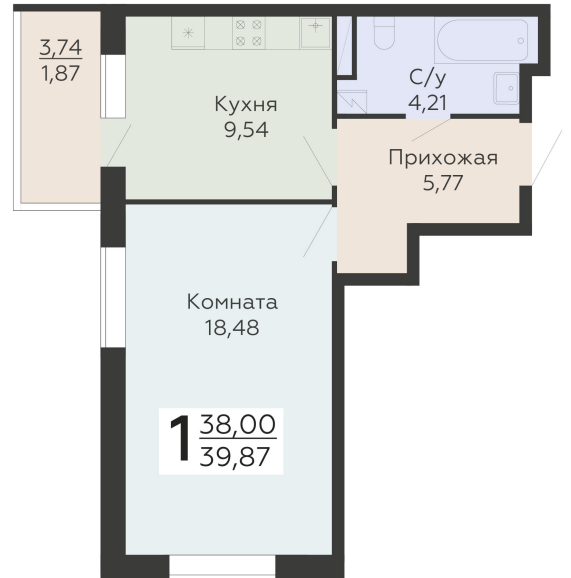

ЖИЛОЙ КОМПЛЕКС

НИКИТИНСКИЕ САДЫ

Подъезд 2

1-комнатная
квартира

<https://rzv.ru/choice-flat/flat-6970356/>

г. Воронеж, Воронеж, ул. Покровская, 19

№ квартиры: 398

Этаж: 9

Площадь: 39.87 кв. м.

Стоимость м2: 126 700

Стоимость: 5 051 529

Действительно на: 06.05.2026

Расположение на этаже

Расположение на генплане

развитие

RZV.RU