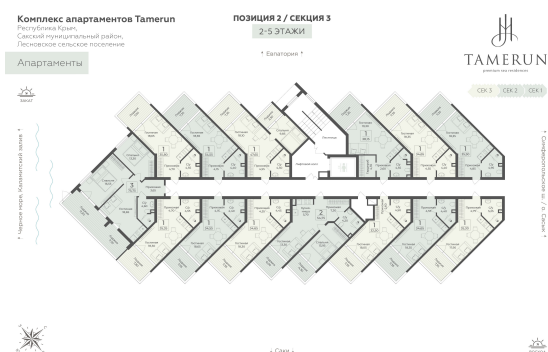

<https://rzv.ru/choice-flat/flat-6970360/>

г. Саки, Саки, ул. Набережная / ш.

Симферопольское

№ апартаментов: 219

Этаж: 2

Площадь: 54.75 кв. м.

Стоимость м2: 308 300

Стоимость: 16 879 425

Действительно на: 06.05.2026

Расположение на этаже

Расположение на генплане