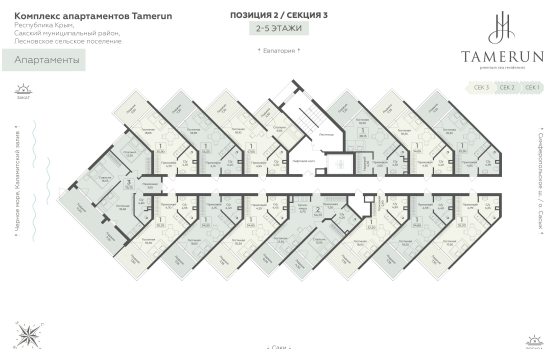

<https://rzv.ru/choice-flat/flat-6970360/>

г. Саки, Саки, ул. Набережная / Ш.

Симферопольское

№ апартаментов: 219

Этаж: 2

Площадь: 54.75 кв. м.

Стоимость м2: 308 300

Стоимость: 16 879 425

Действительно на: 25.06.2026

Расположение на этаже

Расположение на генплане