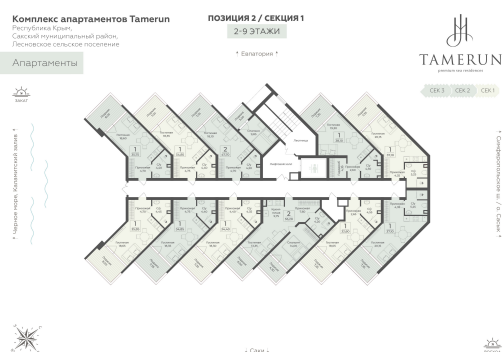

<https://rzv.ru/choice-flat/flat-6970460/>

г. Саки, Саки, ул. Набережная / ш.

Симферопольское

№ апартаментов: 733

Этаж: 7

Площадь: 34.85 кв. м.

**Стоимость м2: 356 390**

**Стоимость: 12 420 192**

### Расположение на этаже

### Расположение на генплане