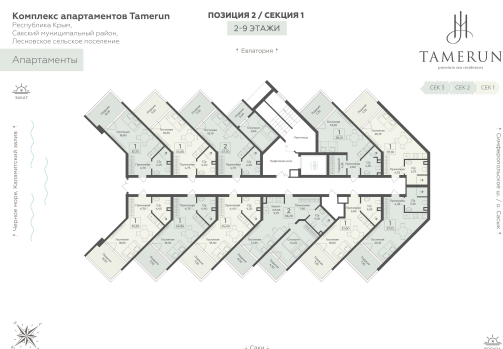

<https://rzv.ru/choice-flat/flat-6970460/>

г. Саки, Саки, ул. Набережная / ш.

Симферопольское

№ апартаментов: 733

Этаж: 7

Площадь: 34.85 кв. м.

Стоимость м2: 356 390

Стоимость: 12 420 192

Действительно на: 25.06.2026

Расположение на этаже

Расположение на генплане