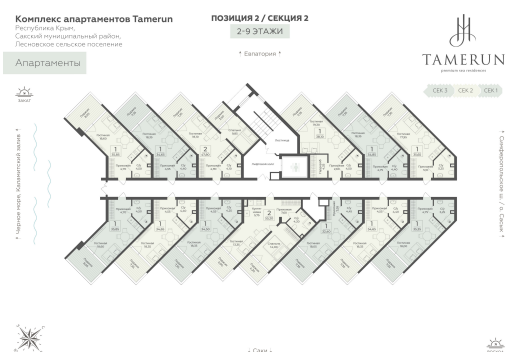

<https://rzv.ru/choice-flat/flat-6970461/>

г. Саки, Саки, ул. Набережная / ш.

Симферопольское

№ апартаментов: 614

Этаж: 6

Площадь: 34.65 кв. м.

**Стоимость м2: 366 352**

**Стоимость: 12 694 097**

## Расположение на этаже

## Расположение на генплане