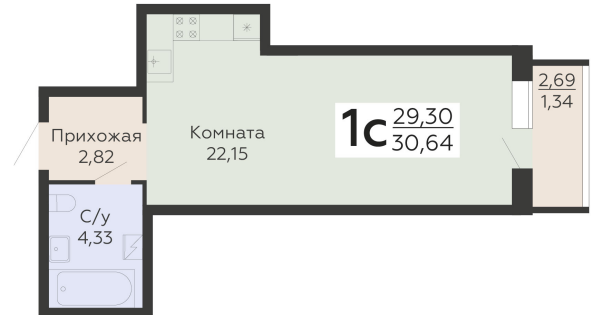

ЖИЛОЙ КОМПЛЕКС

НИКИТИНСКИЕ САДЫ

Подъезд 1

1-комнатная
(студия)

<https://rzv.ru/choice-flat/flat-6970478/>

г. Воронеж, Воронеж, ул. Покровская, 19

№ квартиры: 4

Этаж: 2

Площадь: 30.64 кв. м.

Стоимость м2: 124 700

Стоимость: 3 820 808

Действительно на: 05.05.2026

Расположение на этаже

Расположение на генплане

развитие

RZV.RU