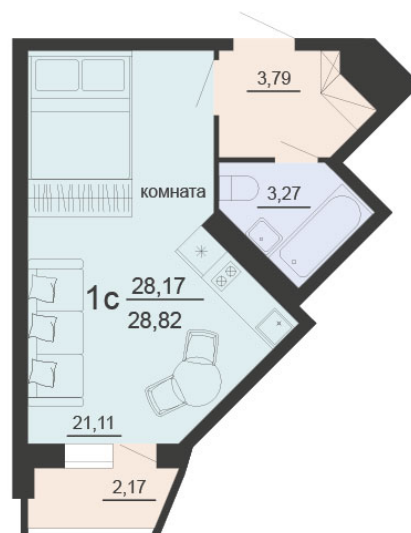

<https://rzv.ru/choice-flat/flat-6970515/>

г. Воронеж, г Воронеж, ул Богдана
Хмельницкого, д 53
№ квартиры: 228
Этаж: 20
Площадь: 28.82 кв. м.

Стоимость м2: 126 200

Стоимость: 3 637 084

Действительно на: 09.05.2026

Расположение на этаже

Жилой комплекс Чехов

Квартиры

1 СЕКЦИЯ

Расположение на генплане