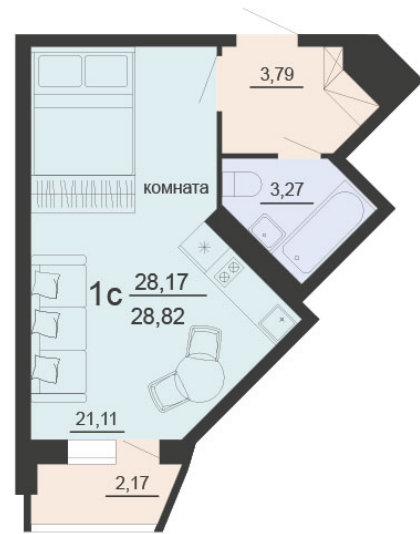

<https://rzv.ru/choice-flat/flat-6970515/>

г. Воронеж, г Воронеж, ул Богдана
Хмельницкого, д 53
№ квартиры: 228
Этаж: 20
Площадь: 28.82 кв. м.

Стоимость м2: 131 200

Стоимость: 3 781 184

Действительно на: 25.06.2026

Расположение на этаже

Жилой комплекс Чехов

Квартиры

1 СЕКЦИЯ

Расположение на генплане