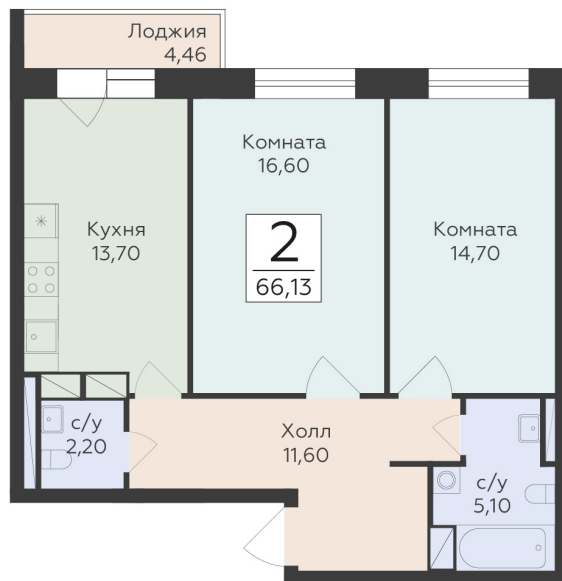

<https://rzv.ru/choice-flat/flat-6970537/>

г. Родники, Московская обл., пгт. Родники, ул.  
Трудовая

№ квартиры: 109

Этаж: 7

Площадь: 66.13 кв. м.

**Стоимость м2: 144 260**

**Стоимость: 9 539 914**

Действительно на: 08.05.2026

### Расположение на этаже

### Расположение на генплане