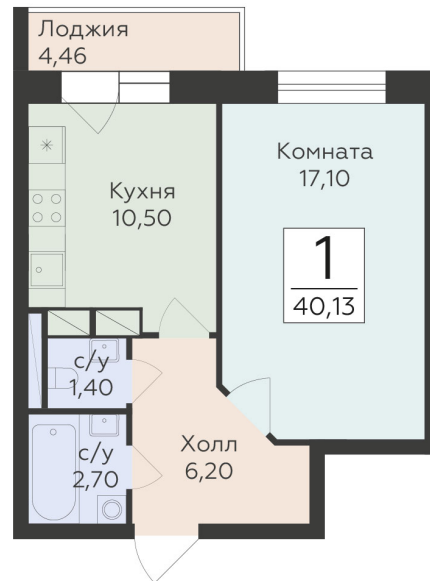

<https://rzv.ru/choice-flat/flat-6970543/>

г. Родники, Московская обл., пгт. Родники, ул.  
Трудовая

№ квартиры: 234

Этаж: 12

Площадь: 40.13 кв. м.

**Стоимость м2: 164 410**

**Стоимость: 6 597 773**

Действительно на: 14.05.2026

### Расположение на этаже

### Расположение на генплане