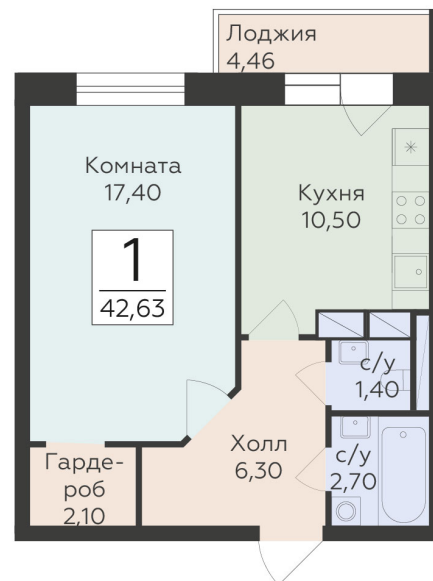

<https://rzv.ru/choice-flat/flat-6970545/>

г. Родники, Московская обл., пгт. Родники, ул.

Трудовая

№ квартиры: 226

Этаж: 11

Площадь: 42.63 кв. м.

**Стоимость м2: 166 000**

**Стоимость: 7 076 580**

### Расположение на этаже

### Расположение на генплане