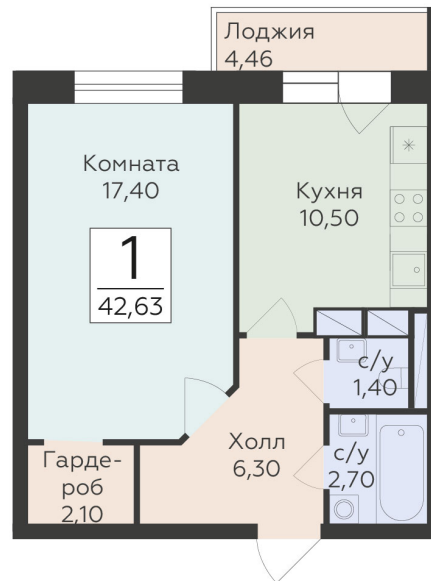

<https://rzv.ru/choice-flat/flat-6970546/>

г. Родники, Московская обл., пгт. Родники, ул.

Трудовая

№ квартиры: 233

Этаж: 12

Площадь: 42.63 кв. м.

Стоимость м2: 164 410

Стоимость: 7 008 798

Действительно на: 14.05.2026

Расположение на этаже

Расположение на генплане