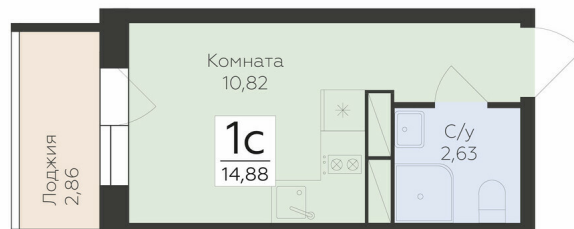

<https://rzv.ru/choice-flat/flat-6970567/>

г. Воронеж, Воронеж, ул. Ломоносова, 114ю

№ квартиры: 214

Этаж: 12

Площадь: 14.88 кв. м.

**Стоимость м2: 183 780**

**Стоимость: 2 734 646**

Действительно на: 08.05.2026

### Расположение на этаже