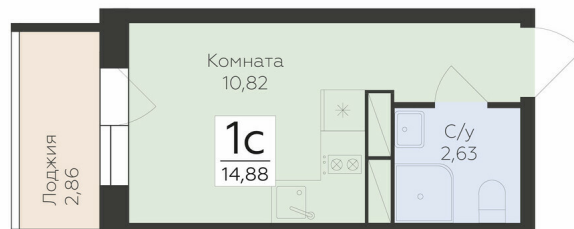

<https://rzv.ru/choice-flat/flat-6970568/>

г. Воронеж, Воронеж, ул. Ломоносова, 114ю

№ квартиры: 220

Этаж: 13

Площадь: 14.88 кв. м.

**Стоимость м2: 183 780**

**Стоимость: 2 734 646**

Действительно на: 08.05.2026

### Расположение на этаже