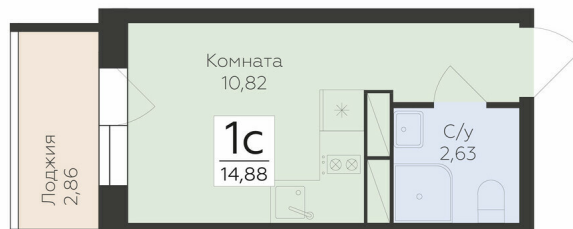

<https://rzv.ru/choice-flat/flat-6970570/>

г. Воронеж, Воронеж, ул. Ломоносова, 114ю

№ квартиры: 238

Этаж: 16

Площадь: 14.88 кв. м.

Стоимость м2: 183 780

Стоимость: 2 734 646

Действительно на: 08.05.2026

Расположение на этаже

Расположение на генплане