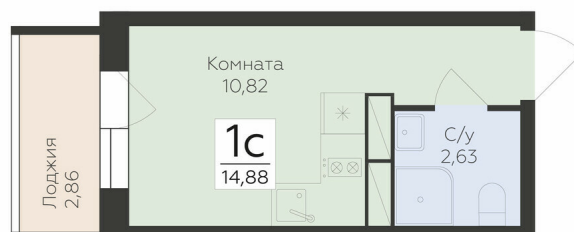

<https://rzv.ru/choice-flat/flat-6970570/>

г. Воронеж, Воронеж, ул. Ломоносова, 114ю

№ квартиры: 238

Этаж: 16

Площадь: 14.88 кв. м.

Стоимость м2: 183 780

Стоимость: 2 734 646

Действительно на: 25.06.2026

Расположение на этаже

Расположение на генплане