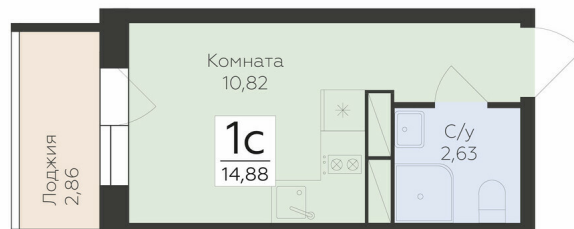

<https://rzv.ru/choice-flat/flat-6970571/>

г. Воронеж, Воронеж, ул. Ломоносова, 114ю

№ квартиры: 244

Этаж: 17

Площадь: 14.88 кв. м.

**Стоимость м2: 183 780**

**Стоимость: 2 734 646**

Действительно на: 08.05.2026

### Расположение на этаже