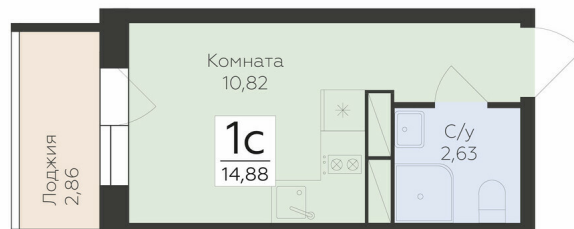

<https://rzv.ru/choice-flat/flat-6970571/>

г. Воронеж, Воронеж, ул. Ломоносова, 114ю

№ квартиры: 244

Этаж: 17

Площадь: 14.88 кв. м.

**Стоимость м2: 183 780**

**Стоимость: 2 734 646**

Действительно на: 25.06.2026

### Расположение на этаже