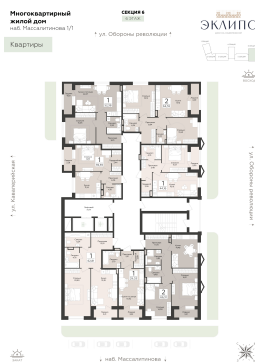

<https://rzv.ru/choice-flat/flat-6970588/>

г. Воронеж, Воронеж, наб. Массалитинова, д. 1/1

№ квартиры: 38

Этаж: 6

Площадь: 44.16 кв. м.

**Стоимость м2: 203 000**

**Стоимость: 8 964 480**

Действительно на: 16.05.2026

### Расположение на этаже

### Расположение на генплане