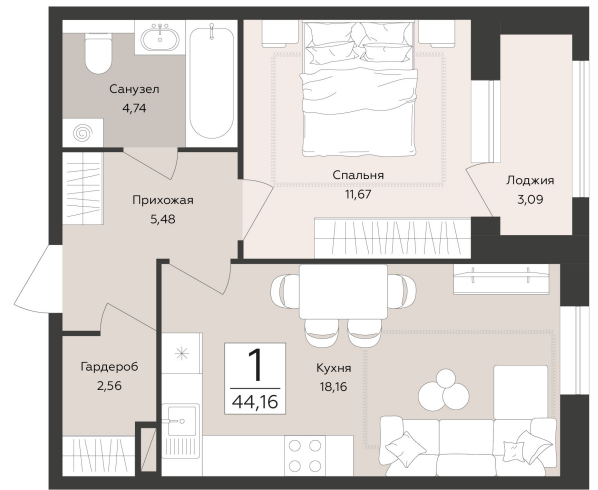

<https://rzv.ru/choice-flat/flat-6970588/>

г. Воронеж, Воронеж, наб. Массалитинова, д. 1/1

№ квартиры: 38

Этаж: 6

Площадь: 44.16 кв. м.

**Стоимость м2: 203 000**

**Стоимость: 8 964 480**

Действительно на: 16.05.2026

### Расположение на этаже

### Расположение на генплане