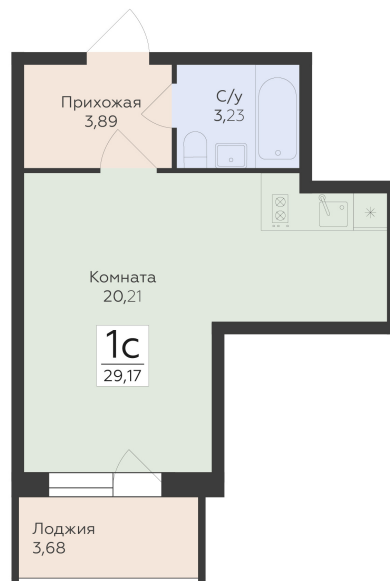

<https://rzv.ru/choice-flat/flat-6970595/>

г. Воронеж, Воронеж, ул. Ломоносова, 114ю

№ квартиры: 359

Этаж: 8

Площадь: 29.17 кв. м.

**Стоимость м2: 154 500**

**Стоимость: 4 506 765**

Действительно на: 07.06.2026

### Расположение на этаже

### Расположение на генплане