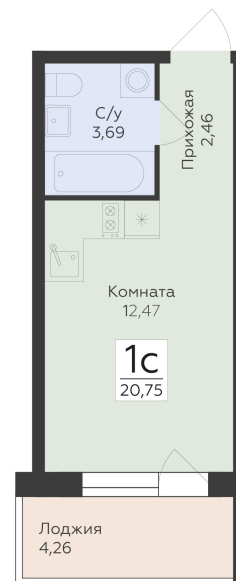

<https://rzv.ru/choice-flat/flat-6970598/>

г. Воронеж, Воронеж, ул. Ломоносова, 114ю

№ квартиры: 340

Этаж: 4

Площадь: 20.75 кв. м.

**Стоимость м2: 165 310**

**Стоимость: 3 430 183**

Действительно на: 07.06.2026

### Расположение на этаже

### Расположение на генплане