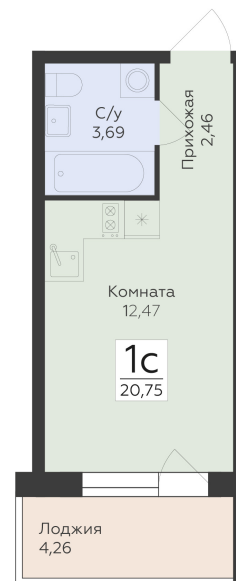

<https://rzv.ru/choice-flat/flat-6970599/>

г. Воронеж, Воронеж, ул. Ломоносова, 114ю

№ квартиры: 360

Этаж: 8

Площадь: 20.75 кв. м.

**Стоимость м2: 165 310**

**Стоимость: 3 430 183**

Действительно на: 08.05.2026

### Расположение на этаже

### Расположение на генплане