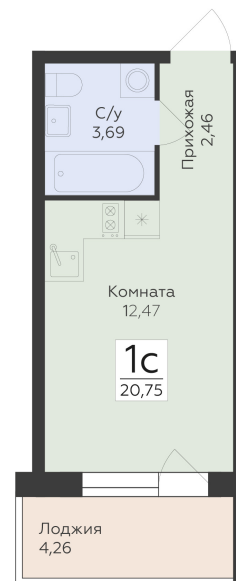

<https://rzv.ru/choice-flat/flat-6970599/>

г. Воронеж, Воронеж, ул. Ломоносова, 114ю

№ квартиры: 360

Этаж: 8

Площадь: 20.75 кв. м.

**Стоимость м2: 165 310**

**Стоимость: 3 430 183**

Действительно на: 07.06.2026

### Расположение на этаже

### Расположение на генплане